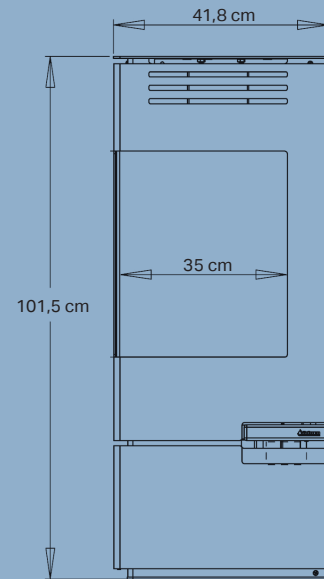

Aduro 12

- Enkel betjening
- Ren forbrænding
- Effektivt rudeskyl
- 5 års garanti*

**Aduro
Tronic**

Automatisk
lufttilførsel
op til 40%
mindre brænde-
forbrug

Specifikationer

Nominel effekt	6,0 kW
Opvarmer	30-140 m ²
Røgafgang	Ø15 cm top/bag
Afstand til brændbart materiale	Bagud 25 cm, til siden 25 cm
Brændkammerbredde	35 cm
Mål (HxBxD)	101,5 x 41,8 x 41,8 cm
Afstand fra gulv til center bagudgang	91,3 cm
Vægt	108 kg
Farve/Materiale	Sort pladejern
Virkningsgrad	80%
Godkendelser	NS3058, CE, EN13240 & Ecodesign 2022
Inkl. Aduro-tronic automatik	✓
Ekstern lufttilførsel	✓
Energiklasse	A ⁺
Energieffektivitetsindeks	110,2