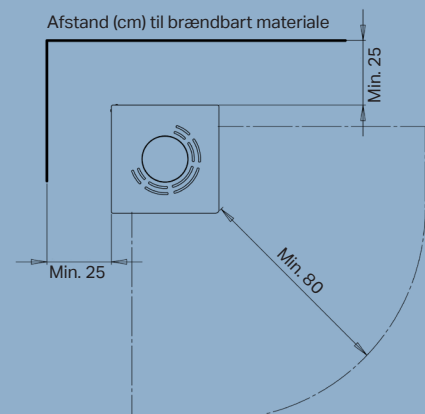

Aduro 12

- Enkel betjening
- Ren forbrænding
- Effektivt rudeskyl
- 5 års garanti*

**Aduro
Tronic**

Automatisk
lufttilførsel
op til 40%
mindre brænde-
forbrug

Specifikationer

Nominel effekt	6,0 kW
Opvarmer	30-140 m ²
Røgafgang	Ø15 cm top/bag
Afstand til brændbart materiale	Bagud 25 cm, til siden 25 cm
Brændkammerbredde	35 cm
Mål (HxBxD)	101,5 x 41,8 x 41,8 cm
Afstand fra gulv til center bagudgang	91,3 cm
Vægt	108 kg
Farve/Materiale	Sort pladejern
Virkningsgrad	80%
Godkendelser	NS3058, CE, EN13240 & Ecodesign 2022
Inkl. Aduro-tronic automatik	✓
Ekstern lufttilførsel	✓
Energiklasse	A ⁺
Energieffektivitetsindeks	110,2