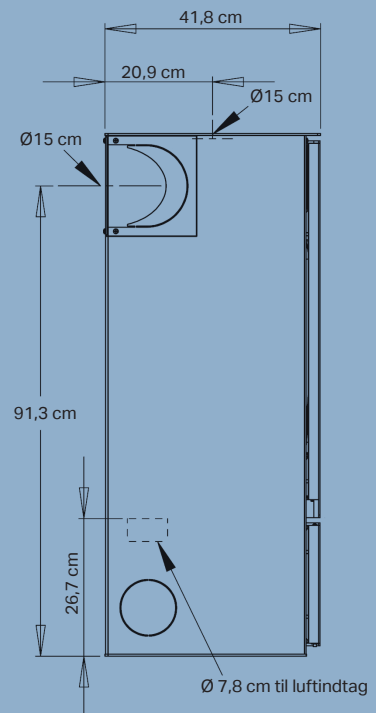

Aduro 12

- Enkel betjening
- Ren forbrænding
- Effektivt rudeskyl
- 5 års garanti*

**Aduro
Tronic**

Automatisk
lufttilførsel
op til 40%
mindre brænde-
forbrug

Specifikationer

Nominel effekt	6,0 kW
Opvarmer	30-140 m ²
Røgafgang	Ø15 cm top/bag
Afstand til brændbart materiale	Bagud 25 cm, til siden 25 cm
Brændkammerbredde	35 cm
Mål (HxBxD)	101,5 x 41,8 x 41,8 cm
Afstand fra gulv til center bagudgang	91,3 cm
Vægt	108 kg
Farve/Materiale	Sort pladejern
Virkningsgrad	80%
Godkendelser	NS3058, CE, EN13240 & Ecodesign 2022
Inkl. Aduro-tronic automatik	✓
Ekstern lufttilførsel	✓
Energiklasse	A ⁺
Energieffektivitetsindeks	110,2